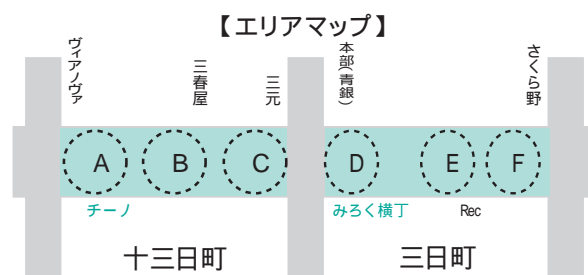

【創作和太鼓】

惣門太鼓
八戸市内を中心に活躍する女性だけで構成された創作和太鼓グループ。三日町でのストリートウエディングでは“新和装”の挙式にオリジナルの旋律で華を添えてくれる。

【幼稚園】

イメルダ幼稚園・聖アンナ幼稚園
可愛い園児のおゆうぎの披露と、ストリートウエディングでは、ライスシャワーで新郎新婦を祝福してくれます。

【犬猫ふれあい広場】

北里大学 犬部
大人気のペットの里親さがし&相談コーナー。

【輪踊り】

八戸小唄・八幡馬のうた愛好会
誰でも参加できる、簡単楽しい輪踊りです。

【ちびっこ広場】

みちのこカコ・コラポリング(株)八戸支店/八戸短期大学
輪投げ・フリスロー・イカの着ぐるみなど、ちびっこが楽しめるアトラクション満載です。

ストリートカフェ
当日、交通規制区域内いっばいにバラソルとテーブル&イスが並び、誰でもゆったり休めるスペースが広がります。

- 南郷物産展**
南郷特産のとれたて新鮮野菜等を市場価格で提供。
- ライブペイント**
G.O.ドリンカーさんによる華麗なライブイベント。
- ネイルアート・ポディペイント**
八戸理容美容専門学校によるネイルアート・ポディペイント実演。
- お茶会**
茶道遠州会八戸支部青年部のが運営する呈茶席。