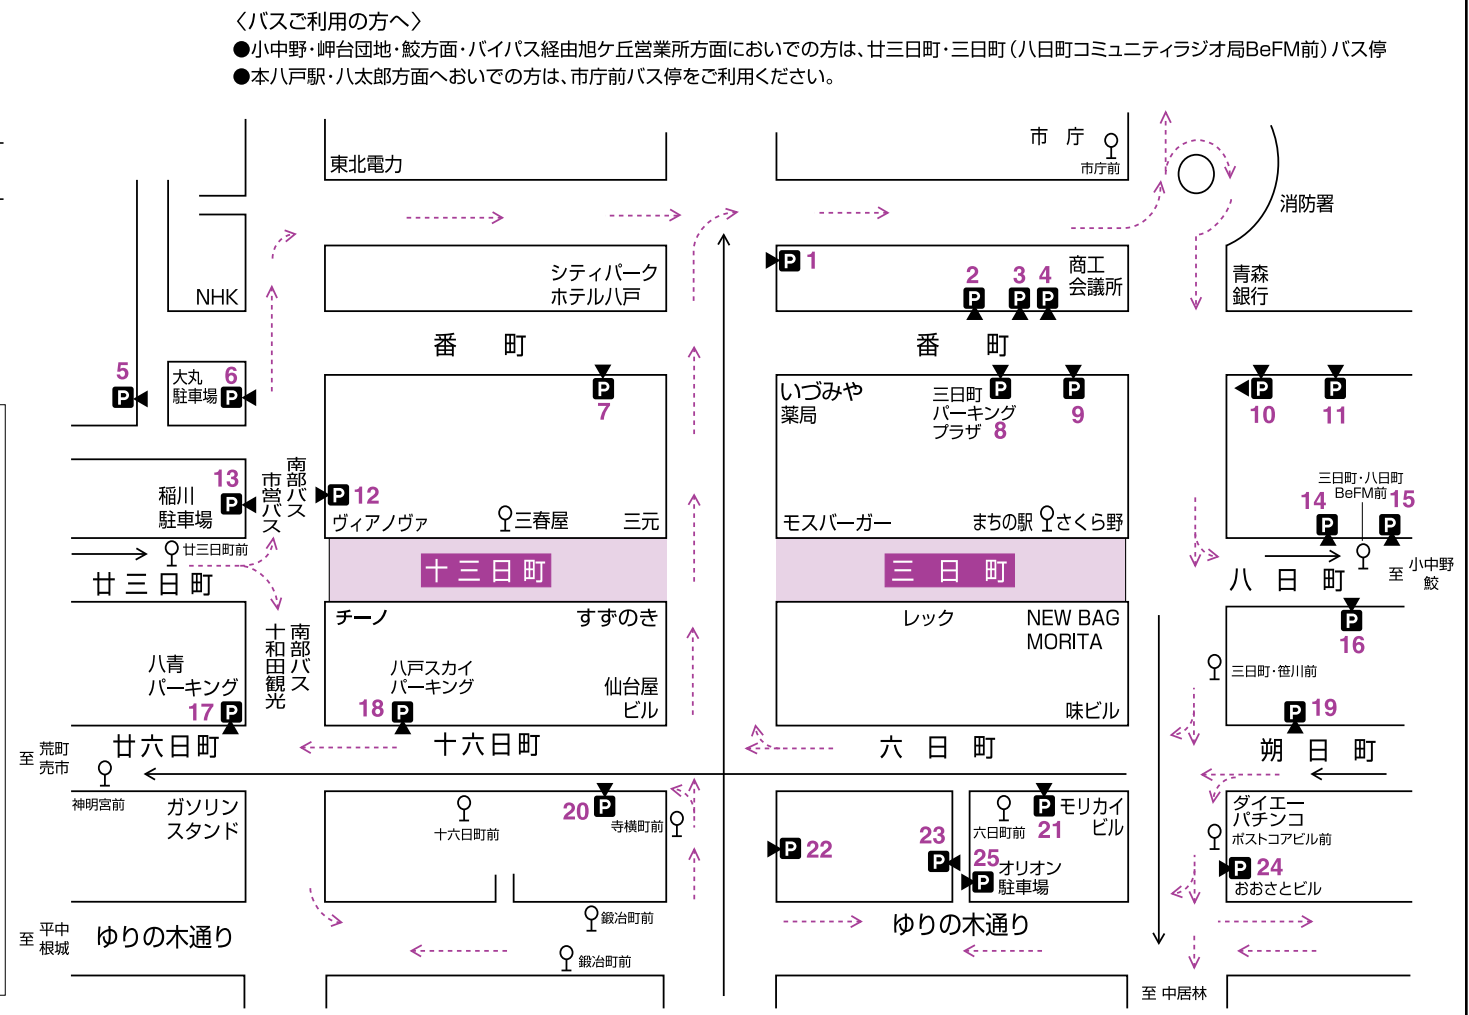

ストリートカフェ
当日、交通規制区域内いっばいにパラソルとテーブル&イスが並び、誰でもゆったり休めるスペースが広がります。

南部と三陸 うまいもの展

三陸のとれたて新鮮海産物、果実、特産和牛、乾物、まで八戸・南郷～岩手・久慈エリア各市町村の特産品・名産品が大集合!

【出展】久慈エリア物産展(久慈広域観光協議会)
南郷ばそいか(グリーンプラザなんこう)

【お茶会】茶道遠州会八戸支部青年部

交通規制案内図

■ 期間

平成18年9月24日(日)

11:30~16:00

(イベント実施時間 12:00~15:40)

<凡 例> 交通規制 (車輛通行止)
バス ← 一方通行 ♀バス停

駐車場案内

有料駐車場 共通駐車券利用可能駐車場

- | | |
|----------------|----------------|
| 1. 馬場町駐車場 | 15. 三新駐車場 |
| 2. 上杉駐車場 | 16. 八日町中央パーキング |
| 3. 森駐車場 | 17. 八青パーキング |
| 4. オーク駐車場 | 18. 八戸スカイパーキング |
| 5. 淡万駐車場 | 19. パーキングカリタ |
| 6. 大丸駐車場 | 20. 駐車場三鏡 |
| 7. TPS番町三新駐車場 | 21. 男山ビル立体駐車場 |
| 8. 三日町パーキングプラザ | 22. 村新駐車場 |
| 9. さくら野お買物駐車場 | 23. なかや駐車場 |
| 10. 番町中央パーキング | 24. 丸三駐車場 |
| 11. 番町ガレージ | 25. オリオン駐車場 |
| 12. ヴィアノヴァ駐車場 | |
| 13. 稲川駐車場 | |
| 14. 八幡駐車場 | |