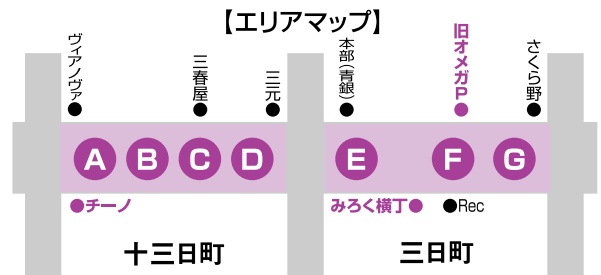

【スプロク青森2007体験コーナー】

第20回全国スポーツ・レクリエーション祭青森県実行委員会
「エアロビック」「3B体操」「スポーツチャンバラ」等の種目が体験できる。マスコット「アップリートくん」も登場。

【ライブペイント】 G.O.ドリンカー

路上で繰り広げるアートパフォーマンス。

【活イカ・ホタテつり】

※当日の天候等により内容が変更になる場合がありますので予めご了承ください。
とれたてピチピチのイカやホタテを水槽から釣り上げよう。その場で焼いて食事もできます。

ストリートカフェ
当日、交通規制区域内いっばいにパラソルとテーブル&イスが並び、誰でもゆったり休めるスペースが広がります。

南部と三陸 うまいもの展

三陸のとれたて新鮮海産物、果実、特産和牛、乾物、まで八戸・南郷～岩手・久慈エリア各市町村の特産品・名産品が大集合!

【出展】久慈エリア物産展(久慈広域観光協議会)
南郷ばそいか(グリーンプラザなんこう)

【お茶会】茶道遠州会八戸支部青年部

交通規制案内図

■ 期間

平成18年9月24日(日)

11:30~16:00

(イベント実施時間 12:00~15:40)

<凡 例> 交通規制 (車輛通行止)
バス ← 一方通行 ♀バス停

駐車場案内

有料駐車場 共通駐車券利用可能駐車場

- | | |
|----------------|----------------|
| 1. 馬場町駐車場 | 15. 三新駐車場 |
| 2. 上杉駐車場 | 16. 八日町中央パーキング |
| 3. 森駐車場 | 17. 八青パーキング |
| 4. オーク駐車場 | 18. 八戸スカイパーキング |
| 5. 淡万駐車場 | 19. パーキングカリタ |
| 6. 大丸駐車場 | 20. 駐車場三鏡 |
| 7. TPS番町三新駐車場 | 21. 男山ビル立体駐車場 |
| 8. 三日町パーキングプラザ | 22. 村新駐車場 |
| 9. さくら野お買物駐車場 | 23. なかや駐車場 |
| 10. 番町中央パーキング | 24. 丸三駐車場 |
| 11. 番町ガレージ | 25. オリオン駐車場 |
| 12. ヴィアノヴァ駐車場 | |
| 13. 稲川駐車場 | |
| 14. 八幡駐車場 | |